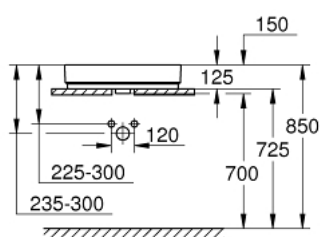

39 477 00H CUBE CERAMIC LAVATÓRIO DE POUSAR 60

DESCRIÇÃO DO PRODUTO

- Colour: alpine white
- Parte traseira lisa
- 1 furo central, 2 orifícios laterais pré-perfurados
- Com overflow
- 600 x 490 mm
- Inclui kit de fixação
- Cerâmica
- GROHE HyperClean Revestimento antibacteriano
- GROHE AquaCeramic Revestimento antiaderente

39 477 00H CUBE CERAMIC LAVATÓRIO DE POUSAR 60

PEÇAS DE REPOSIÇÃO , março 2017 – now

1: Conjunto de montagem (Spare part-nr. 49512000)