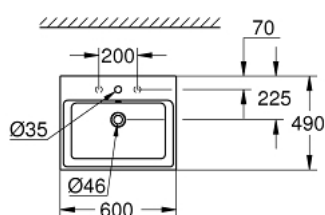

39 477 00H CUBE CERAMIC LAVATÓRIO DE POUSAR 60

DESCRIÇÃO DO PRODUTO

- Colour: alpine white
- Parte traseira lisa
- 1 furo central, 2 orifícios laterais pré-perfurados
- Com overflow
- 600 x 490 mm
- Inclui kit de fixação
- Cerâmica
- GROHE HyperClean Revestimento antibacteriano
- GROHE AquaCeramic Revestimento antiaderente

39 477 00H CUBE CERAMIC LAVATÓRIO DE POUSAR 60

PEÇAS DE REPOSIÇÃO , março 2017 – now

1: Conjunto de montagem (Spare part-nr. 49512000)