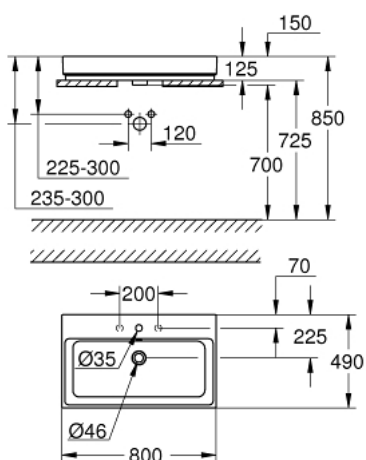

## 39 476 00H CUBE CERAMIC LAVATÓRIO DE POUSAR 80

### DESCRIÇÃO DO PRODUTO

- Colour: alpine white
- Parte traseira lisa
- 1 furo central, 2 orifícios laterais pré-perfurados
- Com overflow
- 800 x 490 mm
- Inclui kit de fixação
- Cerâmica
- GROHE HyperClean Revestimento antibacteriano
- GROHE AquaCeramic Revestimento antiaderente

## 39 476 00H CUBE CERAMIC LAVATÓRIO DE POUSAR 80

PEÇAS DE REPOSIÇÃO , março 2017 – now

1: Conjunto de montagem (Spare part-nr. 49512000)