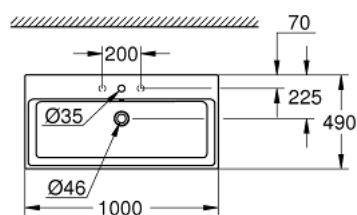

39 475 00H CUBE CERAMIC LAVATÓRIO DE POUSAR 100

DESCRIÇÃO DO PRODUTO

- Colour: alpine white
- Parte traseira lisa
- 1 furo central, 2 orifícios laterais pré-perfurados
- Com overflow
- 1000 x 490 mm
- Inclui kit de fixação
- Cerâmica
- GROHE HyperClean Revestimento antibacteriano
- GROHE AquaCeramic Revestimento antiaderente

39 475 00H CUBE CERAMIC LAVATÓRIO DE POUSAR 100

PEÇAS DE REPOSIÇÃO , março 2017 – now

1: Conjunto de montagem (Spare part-nr. 49512000)