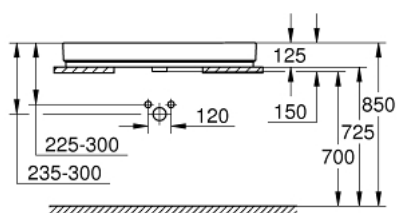

39 475 00H CUBE CERAMIC LAVATÓRIO DE POUSAR 100

DESCRIÇÃO DO PRODUTO

- Colour: alpine white
- Parte traseira lisa
- 1 furo central, 2 orifícios laterais pré-perfurados
- Com overflow
- 1000 x 490 mm
- Inclui kit de fixação
- Cerâmica
- GROHE HyperClean Revestimento antibacteriano
- GROHE AquaCeramic Revestimento antiaderente

39 475 00H CUBE CERAMIC LAVATÓRIO DE POUSAR 100

PEÇAS DE REPOSIÇÃO , março 2017 – now

1: Conjunto de montagem (Spare part-nr. 49512000)