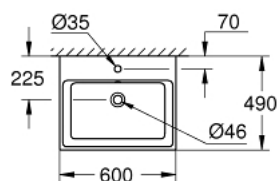

## 39 473 00H CUBE CERAMIC LAVATÓRIO 60

### DESCRIÇÃO DO PRODUTO

- Colour: alpine white
- Suspenso na parede
- 1 furo central, 2 orifícios laterais pré-perfurados
- Com overflow
- 600 x 490 mm
- Cerâmica
- GROHE HyperClean Revestimento antibacteriano
- GROHE AquaCeramic Revestimento antiaderente