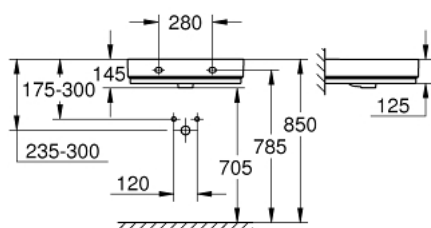

## 39 473 00H CUBE CERAMIC LAVATÓRIO 60

### DESCRIÇÃO DO PRODUTO

- Colour: alpine white
- Suspenso na parede
- 1 furo central, 2 orifícios laterais pré-perfurados
- Com overflow
- 600 x 490 mm
- Cerâmica
- GROHE HyperClean Revestimento antibacteriano
- GROHE AquaCeramic Revestimento antiaderente