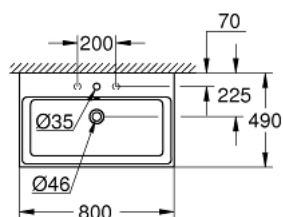

## 39 469 00H CUBE CERAMIC LAVATÓRIO 80

### DESCRIÇÃO DO PRODUTO

- Colour: alpine white
- Suspenso na parede
- 1 furo central, 2 orifícios laterais pré-perfurados
- Com overflow
- 800 x 490 mm
- Cerâmica
- GROHE HyperClean Revestimento antibacteriano
- GROHE AquaCeramic Revestimento antiaderente