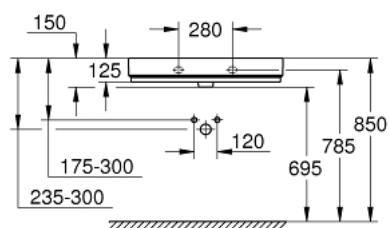

## 39 469 00H CUBE CERAMIC LAVATÓRIO 80

### DESCRIÇÃO DO PRODUTO

- Colour: alpine white
- Suspenso na parede
- 1 furo central, 2 orifícios laterais pré-perfurados
- Com overflow
- 800 x 490 mm
- Cerâmica
- GROHE HyperClean Revestimento antibacteriano
- GROHE AquaCeramic Revestimento antiaderente