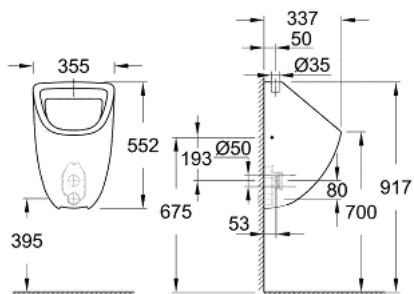

39 439 000 BAU CERAMIC URINOL

DESCRIÇÃO DO PRODUTO

- Colour: alpine white
- Entrada superior de água
- Classe 1, descarga completa 1 l
- Inclui kit de fixação
- Cerâmica
- para instalação por favor encomende sifão de urinol 39 732 000 (saída horizontal) ou 39 733 000 (saída vertical), vendido separadamente

39 439 000 **BAU CERAMIC URINOL**

PEÇAS DE REPOSIÇÃO , junho 2016 – now

1: Conjunto de montagem (Spare part-nr. 49025000)