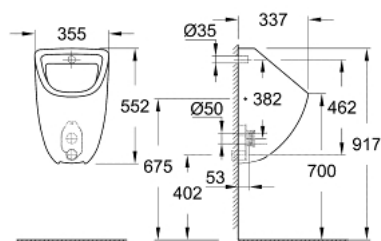

### DESCRIÇÃO DO PRODUTO

- Colour: alpine white
- Entrada de água oculta
- Classe 1, descarga completa 1 l
- Inclui kit de fixação
- Cerâmica
- para instalação por favor encomende sifão de urinol 39 732 000 (saída horizontal) ou 39 733 000 (saída vertical), vendido separadamente
- Não compatível com sensor de temperatura 39 367 000