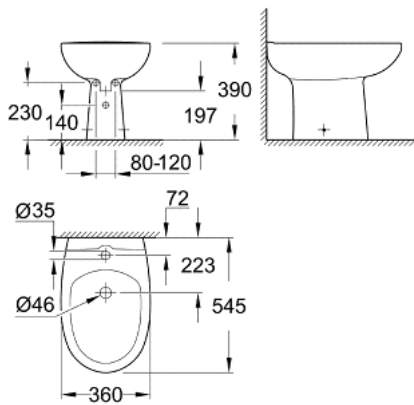

### DESCRIÇÃO DO PRODUTO

- Colour: alpine white
- Para torneiras de um furo
- Com overflow
- Inclui kit de fixação
- Cerâmica

39 432 000 **BAU CERAMIC BIDÉ**

**PEÇAS DE REPOSIÇÃO** , junho 2016 – now

1: Conjunto de montagem (Spare part-nr. 49516000)