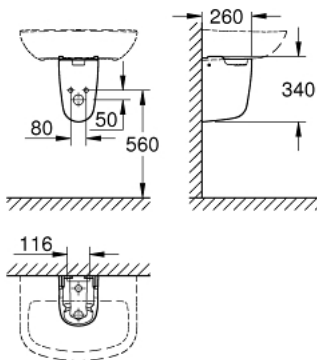

39 426 000 **BAU CERAMIC SEMICOLUNA**

DESCRIÇÃO DO PRODUTO

- Colour: alpine white
- Inclui kit de fixação
- Cerâmica
- Compatível com todos os lavatórios Bau e BauEdge, excepto 39 424 000 e 39 806 000

39 426 000 **BAU CERAMIC SEMICOLUNA**

PEÇAS DE REPOSIÇÃO , junho 2016 – now

1: Conjunto de montagem (Spare part-nr. 49025000)