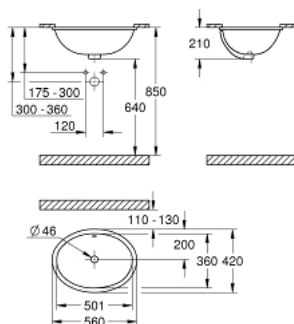

39 423 000 **BAU CERAMIC LAVATÓRIO DE ENCASTRAR POR BAIXO 55**

DESCRIÇÃO DO PRODUTO

- Colour: alpine white
- Instalação por baixo
- Com overflow
- 560 x 420 mm
- Cerâmica

39 423 000 **BAU CERAMIC LAVATÓRIO DE ENCASTRAR POR BAIXO 55**

PEÇAS DE REPOSIÇÃO , junho 2016 – now

1: Conjunto de montagem (Spare part-nr. 49518000)