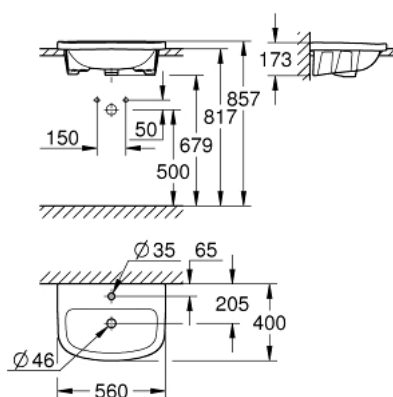

### DESCRIÇÃO DO PRODUTO

- Colour: alpine white
- Embutido
- Para torneiras de um furo
- Com overflow
- 560 x 400 mm
- Cerâmica

39 422 000 **BAU CERAMIC LAVATÓRIO DE ENCASTRAR 55**

**PEÇAS DE REPOSIÇÃO** , junho 2016 – now

1: Conjunto de montagem (Spare part-nr. 49512000)