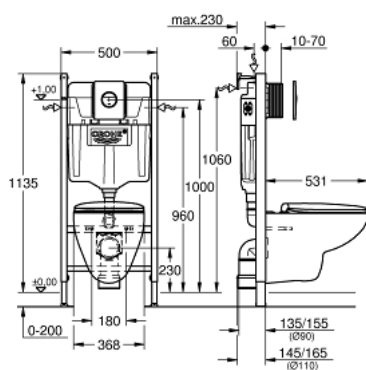

39 417 000 **SOLIDO <P>CONJUNTO WC 3-6L 1,13M</P>**

DESCRIÇÃO DO PRODUTO

- Colour: cromado
- Cisterna GD 2, 6 - 9l
- Classe 1, descarga completa de 6 l, de acordo com a norma EN997
- Descarga com 3 l para descarga pequena
- Composto por:
- Elemento compacto para WC (38 939 000)
- WC suspenso Bau Ceramic (39 427 000) inclui tampo (39 493 000)
- Placa de acionamento Sail, cromado (38 965 000)
- Esquadro de fixação (38 558 00M)
- Conjunto de isolamento acústico (37 131 000)
- Inclui um adaptador escandinávio 38 338 000

39 417 000 SOLIDO <P>CONJUNTO WC 3-6L 1,13M</P>

PEÇAS DE REPOSIÇÃO , junho 2016 – now

- 1: cavilha roscada (Spare part-nr. 4276400M)
- 2: Acessórios de entrada de água e de escoamento (Spare part-nr. 37311K00)
 - 2.1: Porcas de aperto p/ 37584/37586 (Spare part-nr. 43511SH0)
 - 2.2: Emboque de borracha (Spare part-nr. 37119000)
- 3: PP-curva de saída DN 80 com ajuste (Spare part-nr. 42327000)
- 4: Redutor (Spare part-nr. 42242000)
- 5: Suporte para saída (Spare part-nr. 42243000)
- 6: Eixo de revisão para placas de descarga standard (Spare part-nr. 66791000)
- 7: Válvula de enchimento de entrada lateral (Spare part-nr. 37095000)
 - 7.1: Manipulo e tampa (Spare part-nr. 43734000)
 - 7.1.1: Obturador 1/2" (Spare part-nr. 4377000M)
 - 7.2: Cabeça de válvula (Spare part-nr. 43536000)
 - 7.3: Membrana (Spare part-nr. 4375800M)
 - 7.4: tampa (Spare part-nr. 43735000)
 - 7.5: Flutuador de válvula (5 peças) (Spare part-nr. 4379100M)
 - 7.6: conjunto de vedação (Spare part-nr. 43722000)*
- 8: Placa de fixação de fole (Spare part-nr. 42246000)
- 9: Bicha flexível: entradas de água fria e quente
Para Lineare 32 115, 33 848, Europlus
Eurodisc, Essence, Eurostyle, Concetto, Eurosmart. (Spare part-nr. 42397000)
- 9.1: o'ring (Spare part-nr. 0319100M)
- 10: Torneira de esquadria 1/2" x 3/8" (Spare part-nr. 42396000)
- 11: ligação (Spare part-nr. 38338000)
- 12: Válvula de descarga AV1