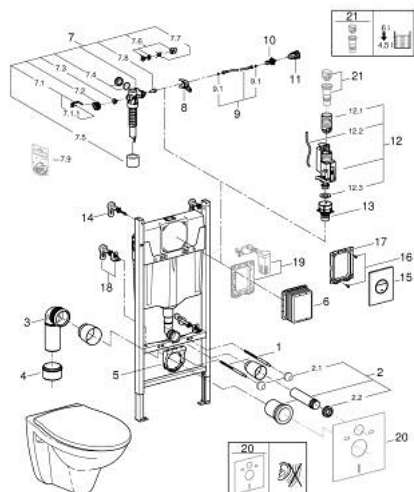

39 417 000 **SOLIDO <P>CONJUNTO WC 3-6L 1,13M</P>**

DESCRIÇÃO DO PRODUTO

- Colour: cromado
- Cisterna GD 2, 6 - 9l
- Classe 1, descarga completa de 6 l, de acordo com a norma EN997
- Descarga com 3 l para descarga pequena
- Composto por:
- Elemento compacto para WC (38 939 000)
- WC suspenso Bau Ceramic (39 427 000) inclui tampo (39 493 000)
- Placa de acionamento Sail, cromado (38 965 000)
- Esquadro de fixação (38 558 00M)
- Conjunto de isolamento acústico (37 131 000)
- Inclui um adaptador escandinávio 38 338 000

39 417 000 SOLIDO <P>CONJUNTO WC 3-6L 1,13M</P>

PEÇAS DE REPOSIÇÃO , junho 2016 – now

- 1: cavilha roscada (Spare part-nr. 4276400M)
- 2: Acessórios de entrada de água e de escoamento (Spare part-nr. 37311K00)
 - 2.1: Porcas de aperto p/ 37584/37586 (Spare part-nr. 43511SH0)
 - 2.2: Emboque de borracha (Spare part-nr. 37119000)
- 3: PP-curva de saída DN 80 com ajuste (Spare part-nr. 42327000)
- 4: Redutor (Spare part-nr. 42242000)
- 5: Suporte para saída (Spare part-nr. 42243000)
- 6: Eixo de revisão para placas de descarga standard (Spare part-nr. 66791000)
- 7: Válvula de enchimento de entrada lateral (Spare part-nr. 37095000)
 - 7.1: Manipulo e tampa (Spare part-nr. 43734000)
 - 7.1.1: Obturador 1/2" (Spare part-nr. 4377000M)
 - 7.2: Cabeça de válvula (Spare part-nr. 43536000)
 - 7.3: Membrana (Spare part-nr. 4375800M)
 - 7.4: tampa (Spare part-nr. 43735000)
 - 7.5: Flutuador de válvula (5 peças) (Spare part-nr. 4379100M)
 - 7.6: conjunto de vedação (Spare part-nr. 43722000)*
- 8: Placa de fixação de fole (Spare part-nr. 42246000)
- 9: Bicha flexível: entradas de água fria e quente
Para Lineare 32 115, 33 848, Europlus
Eurodisc, Essence, Eurostyle, Concetto, Eurosmart. (Spare part-nr. 42397000)
- 9.1: o'ring (Spare part-nr. 0319100M)
- 10: Torneira de esquadria 1/2" x 3/8" (Spare part-nr. 42396000)
- 11: ligação (Spare part-nr. 38338000)
- 12: Válvula de descarga AV1