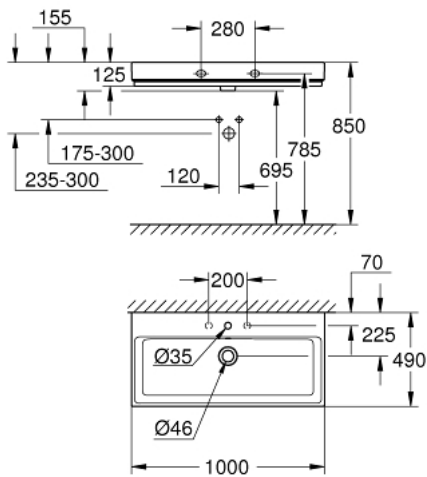

## 39 386 00H CUBE CERAMIC LAVATÓRIO 100

### DESCRIÇÃO DO PRODUTO

- Colour: alpine white
- Suspenso na parede
- 1 furo central, 2 orifícios laterais pré-perfurados
- Com overflow
- 1000 x 490 mm
- Cerâmica
- GROHE HyperClean Revestimento antibacteriano
- GROHE AquaCeramic Revestimento antiaderente