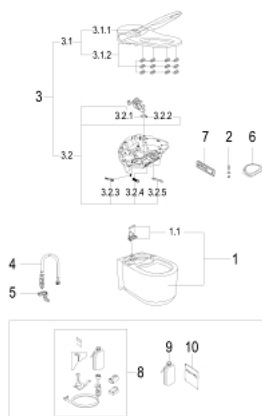

39 354 SH1 GROHE SENSIA ARENA SHOWER TOILET WC SUSPENSÁ

DESCRIÇÃO DO PRODUTO (2/2)

- Camada de proteção contra ruído, bases de montagem e braços de chuveiro
- Controlo remoto manual com suporte de parede
- Filtro de carbono ativo para absorção de odores
- Conjunto de conexão de abastecimento de água à cisterna
- Protetores dos braços de chuveiro
- Cabo com sistema de encaixe no dispositivo
- Pressão 0.05 - 1 MPa (0.5 - 10 bar)
- Tensão nominal 220-240 V AC
- Frequência principal 50-60 Hz
- Proteção tipo IPX4
- Em conformidade com EN 1717
- Aprovado pela CE
- Recomendado em combinação com um elemento GROHE Rapid SLX (1,13 m de altura de instalação)

39 354 SH1 GROHE SENSIA ARENA SHOWER TOILET WC SUSPENSA

PEÇAS DE REPOSIÇÃO , agosto 2017 – now

- 1: Sanita - Ceramica (Spare part-nr. 14937000)
- 1.1: Elemento de fixação à retaguarda (Spare part-nr. 14969000)
- 2: parafuso (Spare part-nr. 14972000)
- 3: E-bidet unit (Spare part-nr. 14976000)
- 3.1: Prateleira (Spare part-nr. 14979000)
- 3.1.1: Tapa toalete (Spare part-nr. 14925SH0)
- 3.1.2: Assento para sanita (Spare part-nr. 14924SH0)
- 3.2: Conjunto da placa de base (Spare part-nr. 14978000)
- 3.2.1: Jato (Spare part-nr. 14929000)
- 3.2.2: Jato (Spare part-nr. 14928000)
- 3.2.3: filtro (Spare part-nr. 14927000)
- 3.2.4: Sensia Arena filtro (Spare part-nr. 14933000)
- 3.2.5: Tapa de proteção para braços de chuveiro (Spare part-nr. 14930000)
- 4: Connection hose assembly (Spare part-nr. 14974000)
- 5: Hose clip (Spare part-nr. 14971000)
- 6: Protecção de Salpicos (Spare part-nr. 14936000)
- 7: Controlo remoto (Spare part-nr. 14926001)
- 7: Controlo remoto (Spare part-nr. 14926002)
- 8: Kit de remoção de resíduos (Spare part-nr. 46978001)*
- 9: Sensia Arena garrafa p.descalcificadores (Spare part-nr. 46979000)*
- 10: Descaler for shower toilet (Spare part-nr. 4697700M)*