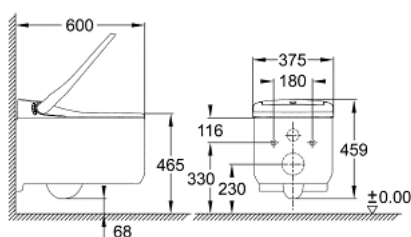

39 354 SH1 GROHE SENSIA ARENA SHOWER TOILET WC SUSPENS

DESCRIÇÃO DO PRODUTO (1/2)

- Colour: alpine white
- GROHE Hygiene Clean: com sistema antibacteriano HyperClean (SIAA Kokin Japanese padrão compatível) e revestimento antiaderente AquaCeramic
- GROHE power flush: jato de descarga com tecnologia GROHE Triple Vortex
- GROHE Skin Clean:
- 2 braços de chuveiro ajustáveis dedicados (1 para área posterior, 1 jato para senhora)
- Via separada de água para jato de senhora
- Jato oscilante (movimento automático frente-trás)
- Jato de massagem
- Intensidade do jato ajustável
- Limpeza automática dos braços de chuveiro antes e depois de cada utilização
- Fornecimento ilimitado de água quente graças ao esquentador de fluxo contínuo integrado
- Temperatura ajustável
- Funções adicionais:
- Secador de ar quente com temperatura ajustável
- Absorção automática de odores
- Função PlasmaCluster - tecnologia de iões
- Descalcificação
- Assento Duroplast WC e tampa com função automática de abertura/fecho
- Sensor infravermelho de deteção de presença
- Painel de controlo no assento
- Interruptor ON/OFF
- Luz de presença noturna
- Conexões de fornecimento de água e fonte de alimentação ocultas
- Controlo remoto
- App para smartphone IOS
- Inclui:

39 354 SH1 GROHE SENSIA ARENA SHOWER TOILET WC SUSPENSÁ

DESCRIÇÃO DO PRODUTO (2/2)

- Camada de proteção contra ruído, bases de montagem e braços de chuveiro
- Controlo remoto manual com suporte de parede
- Filtro de carbono ativo para absorção de odores
- Conjunto de conexão de abastecimento de água à cisterna
- Protetores dos braços de chuveiro
- Cabo com sistema de encaixe no dispositivo
- Pressão 0.05 - 1 MPa (0.5 - 10 bar)
- Tensão nominal 220-240 V AC
- Frequência principal 50-60 Hz
- Proteção tipo IPX4
- Em conformidade com EN 1717
- Aprovado pela CE
- Recomendado em combinação com um elemento GROHE Rapid SLX (1,13 m de altura de instalação)