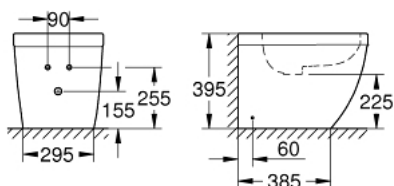

39 340 00H EURO CERAMIC BIDÉ COM PUREGUARD

PEÇAS DE REPOSIÇÃO , novembro 2016 – now

1: Conjunto de montagem (Spare part-nr. 49516000)