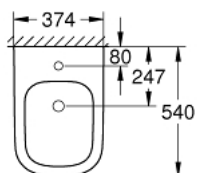

39 340 00H EURO CERAMIC BIDÉ COM PUREGUARD

PEÇAS DE REPOSIÇÃO , novembro 2016 – now

1: Conjunto de montagem (Spare part-nr. 49516000)