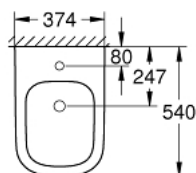

39 340 000 EURO CERAMIC BIDÉ

DESCRIÇÃO DO PRODUTO

- Colour: alpine white
- Para torneiras de um furo
- Com overflow
- Inclui kit de fixação
- Cerâmica
- Com fixação invisível

39 340 000 EURO CERAMIC BIDÉ

PEÇAS DE REPOSIÇÃO , novembro 2016 – now

1: Conjunto de montagem (Spare part-nr. 49516000)