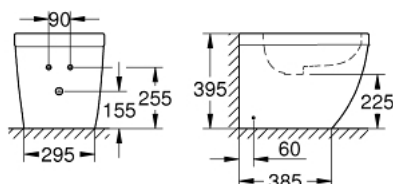

39 340 000 EURO CERAMIC BIDÉ

DESCRIÇÃO DO PRODUTO

- Colour: alpine white
- Para torneiras de um furo
- Com overflow
- Inclui kit de fixação
- Cerâmica
- Com fixação invisível

39 340 000 EURO CERAMIC BIDÉ