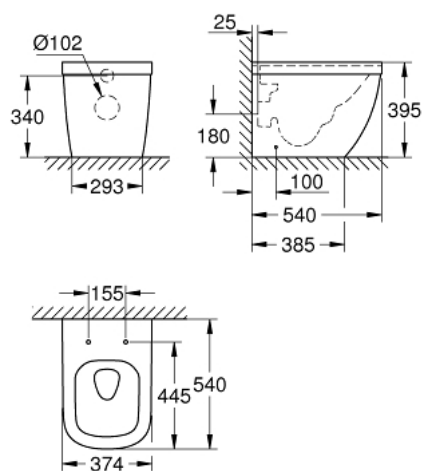

39 339 000 EURO CERAMIC SANITA COMPACTA ENCOSTADA À PAREDE

DESCRIÇÃO DO PRODUTO

- Colour: alpine white
- Descarga à parede
- Encostada à parede
- Tecnologia de descarga GROHE Triple Vortex
- Rimless
- class 1, full flush 6 l, 5 l according to EN997
- Descarga com 3 l para descarga pequena
- Inclui kit de fixação
- Cerâmica
- Com fixação invisível
- Compatível com o assento e o tampo 39 330 002 (fecho suave) e 39 331 002 (sem fecho suave)

39 339 000 **EURO CERAMIC SANITA COMPACTA ENCOSTADA À PAREDE**

PEÇAS DE REPOSIÇÃO, junho 2016 – now

1: Conjunto de montagem (Spare part-nr. 49516000)