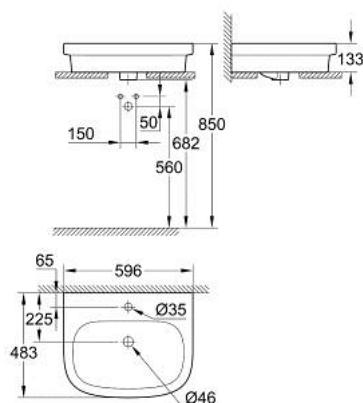

### DESCRIÇÃO DO PRODUTO

- Colour: alpine white
- Para torneiras de um furo
- Com overflow
- 596 x 483 mm
- Inclui kit de fixação
- Cerâmica
- GROHE HyperClean Revestimento antibacteriano
- GROHE AquaCeramic Revestimento antiaderente

## 39 337 00H EURO CERAMIC LAVATÓRIO DE POUSAR 60 COM PUREGUARD

PEÇAS DE REPOSIÇÃO , outubro 2016 – now

1: Conjunto de montagem (Spare part-nr. 49512000)