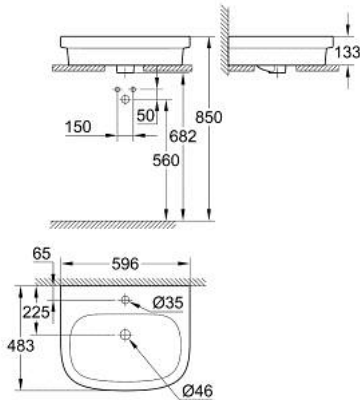

39 337 000 EURO CERAMIC LAVATÓRIO DE POUSAR 60

DESCRIÇÃO DO PRODUTO

- Colour: alpine white
- Para torneiras de um furo
- Com overflow
- 596 x 483 mm
- Cerâmica

39 337 000 **EURO CERAMIC LAVATÓRIO DE POUSAR 60**

PEÇAS DE REPOSIÇÃO , junho 2016 – now

1: Conjunto de montagem (Spare part-nr. 49512000)