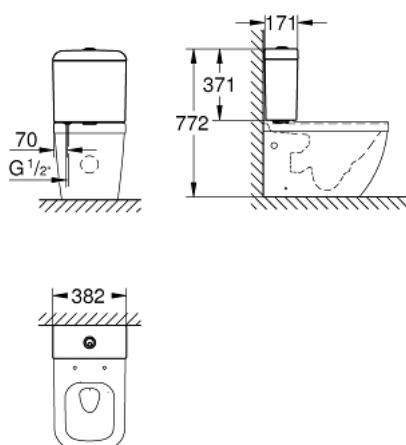

### DESCRIÇÃO DO PRODUTO

- Colour: alpine white
- Entrada de água por baixo
- Entrada e saída de água ocultas
- autoclismo de dupla descarga
- Inclui kit de fixação
- Cerâmica

### PEÇAS DE REPOSIÇÃO , junho 2016 – now

- 1: Botão de descarga Dual flush (Spare part-nr. 49526000)
- 2: Válvula de descarga para cisternas Euro (Spare part-nr. 49066000)
- 3: Válvula de enchimento de entrada lateral (Spare part-nr. 49023000)
- 4: Vedante de borracha (Spare part-nr. 49021000)
- 5: Conjunto de fixação (Spare part-nr. 49022000)