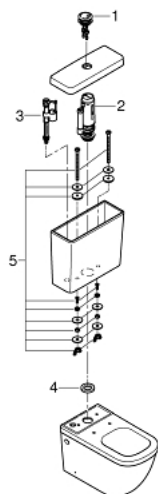

### DESCRIÇÃO DO PRODUTO

- Colour: alpine white
- Entrada de água por baixo
- Entrada e saída de água ocultas
- autoclismo de dupla descarga
- Inclui kit de fixação
- Cerâmica

### PEÇAS DE REPOSIÇÃO , junho 2016 – now

- 1: Botão de descarga Dual flush (Spare part-nr. 49526000)
- 2: Válvula de descarga para cisternas Euro (Spare part-nr. 49066000)
- 3: Válvula de enchimento de entrada lateral (Spare part-nr. 49023000)
- 4: Vedante de borracha (Spare part-nr. 49021000)
- 5: Conjunto de fixação (Spare part-nr. 49022000)