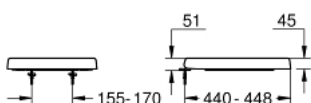

### DESCRIÇÃO DO PRODUTO

- Colour: alpine white
- Com tampa
- Função de remoção rápida
- Amovível
- Material: duroplast
- Inclui kit de fixação
- Dobradiças de aço inoxidável
- Facilidade de fixação
- compatível com todas as sanitas GROHE Euro Ceramic