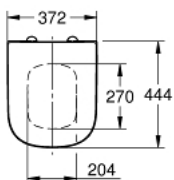

### DESCRIÇÃO DO PRODUTO

- Colour: alpine white
- Com tampa
- Função de remoção rápida
- Amovível
- Material: duroplast
- Inclui kit de fixação
- Dobradiças de aço inoxidável
- Facilidade de fixação
- compatível com todas as sanitas GROHE Euro Ceramic