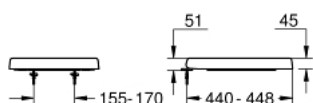

39 330 002 EURO CERAMIC ASSENTO COM SOFT CLOSE

DESCRIÇÃO DO PRODUTO

- Colour: alpine white
- Com tampa
- Função de remoção rápida
- Amovível
- Material: duroplast
- Inclui kit de fixação
- Dobradiças de aço inoxidável
- Facilidade de fixação
- compatible with Euro Ceramic bowls 39 328 000, 39 206 000, 39 538 000, 39 338 000 and 39 339 000