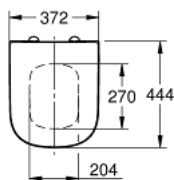

39 330 002 EURO CERAMIC ASSENTO COM SOFT CLOSE

DESCRIÇÃO DO PRODUTO

- Colour: alpine white
- Com tampa
- Função de remoção rápida
- Amovível
- Material: duroplast
- Inclui kit de fixação
- Dobradiças de aço inoxidável
- Facilidade de fixação
- compatible with Euro Ceramic bowls 39 328 000, 39 206 000, 39 538 000, 39 338 000 and 39 339 000