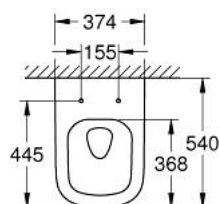

39 328 00H EURO CERAMIC SANITA SUSPensa COM HYPERCLEAN

DESCRIÇÃO DO PRODUTO

- Colour: alpine white
- Descarga à parede
- Tecnologia de descarga GROHE Triple Vortex
- Rimless
- Volume de descarga 3/5 l
- class 1, full flush 6 l, 5 l according to EN997
- Descarga com 3 l para descarga pequena
- Inclui kit de fixação
- Cerâmica
- Com fixação invisível
- GROHE HyperClean Revestimento antibacteriano
- GROHE AquaCeramic Revestimento antiaderente
- Compatível com assento e tampa 39 330 001 (Soft Close) e 39 331 001 (sem Soft Close)

39 328 00H EURO CERAMIC SANITA SUSPENSA COM HYPERCLEAN

PEÇAS DE REPOSIÇÃO , outubro 2016 – now

1: Conjunto de prolongamento (Spare part-nr. 49510000)