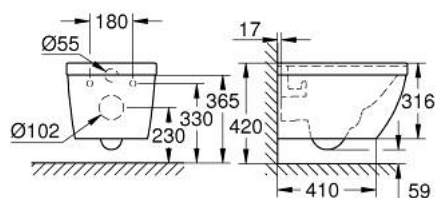

39 328 00H EURO CERAMIC SANITA SUSPensa COM HYPERCLEAN

DESCRIÇÃO DO PRODUTO

- Colour: alpine white
- Descarga à parede
- Tecnologia de descarga GROHE Triple Vortex
- Rimless
- Volume de descarga 3/5 l
- class 1, full flush 6 l, 5 l according to EN997
- Descarga com 3 l para descarga pequena
- Inclui kit de fixação
- Cerâmica
- Com fixação invisível
- GROHE HyperClean Revestimento antibacteriano
- GROHE AquaCeramic Revestimento antiaderente
- Compatível com assento e tampa 39 330 001 (Soft Close) e 39 331 001 (sem Soft Close)

39 328 00H EURO CERAMIC SANITA SUSPENSA COM HYPERCLEAN

PEÇAS DE REPOSIÇÃO , outubro 2016 – now

1: Conjunto de prolongamento (Spare part-nr. 49510000)