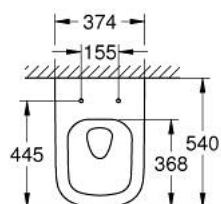

39 328 000 EURO CERAMIC SANITA SUSPENSA

DESCRIÇÃO DO PRODUTO

- Colour: alpine white
- Descarga à parede
- Tecnologia de descarga GROHE Triple Vortex
- Rimless
- Volume de descarga 3/5 l
- class 1, full flush 6 l, 5 l according to EN997
- Descarga com 3 l para descarga pequena
- Inclui kit de fixação
- Cerâmica
- Com fixação invisível
- Compatível com o assento e o tampo 39 330 002 (fecho suave) e 39 331 002 (sem fecho suave)

39 328 000 EURO CERAMIC SANITA SUSPENSA

PEÇAS DE REPOSIÇÃO , junho 2016 – now

1: Conjunto de prolongamento (Spare part-nr. 49510000)