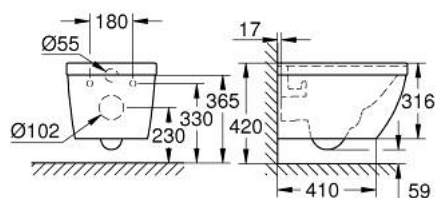

39 328 000 EURO CERAMIC SANITA SUSPENSA

DESCRIÇÃO DO PRODUTO

- Colour: alpine white
- Descarga à parede
- Tecnologia de descarga GROHE Triple Vortex
- Rimless
- Volume de descarga 3/5 l
- class 1, full flush 6 l, 5 l according to EN997
- Descarga com 3 l para descarga pequena
- Inclui kit de fixação
- Cerâmica
- Com fixação invisível
- Compatível com o assento e o tampo 39 330 002 (fecho suave) e 39 331 002 (sem fecho suave)

39 328 000 EURO CERAMIC SANITA SUSPENSA

PEÇAS DE REPOSIÇÃO , junho 2016 – now

1: Conjunto de prolongamento (Spare part-nr. 49510000)