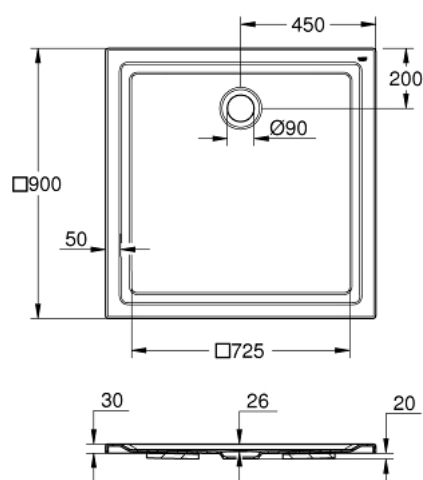

39 301 000 BASE DE DUCHE ACRÍLICA 900 X 900

DESCRIÇÃO DO PRODUTO

- Colour: alpine white
- Dimensões: 900 x 900 mm
- Profundidade: 30 mm
- Material: acrílico
- Diâmetro da saída de água: 90 mm
- Conjuntos de válvulas de escoamento recomendadas: 49 533 000 (vertical) e 49 534 000 (horizontal), vendidas separadamente
- Conjunto de instalação Schedel SD 90081