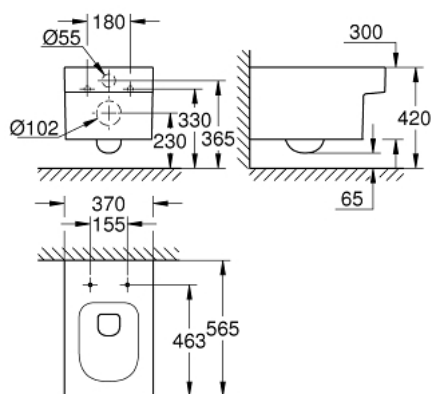

39 245 00H CUBE CERAMIC SANITA SUSPENSA

DESCRIÇÃO DO PRODUTO

- Colour: alpine white
- Descarga à parede
- Rimless
- class 1, full flush 6 l, 5 l according to EN997
- Descarga com 3 l para descarga pequena
- Inclui kit de fixação
- Cerâmica
- Com fixação invisível
- GROHE HyperClean Revestimento antibacteriano
- GROHE AquaCeramic Revestimento antiaderente
- Compatível com assento e tampa 39 488 000 (soft close)