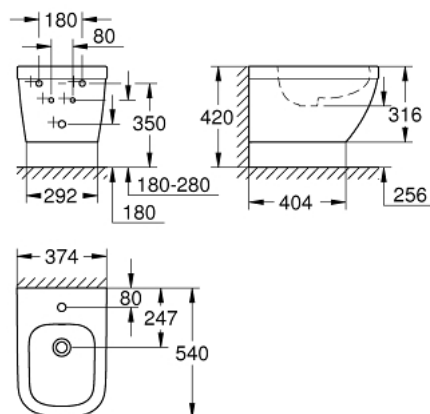

39 208 000 EURO CERAMIC BIDÉ SUSPENSO

DESCRIÇÃO DO PRODUTO

- Colour: alpine white
- Para torneiras de um furo
- Com overflow
- Inclui kit de fixação
- Cerâmica
- Com fixação invisível

39 208 000 EURO CERAMIC BIDÉ SUSPENSO

PEÇAS DE REPOSIÇÃO , junho 2015 – now

1: Conjunto de prolongamento (Spare part-nr. 49027000)