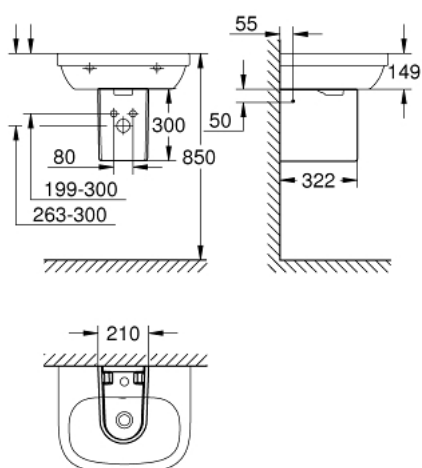

39 201 000 EURO CERAMIC SEMICOLUNA PARA LAVATÓRIO

DESCRIÇÃO DO PRODUTO

- Colour: alpine white
- Kit de fixação invisível
- Cerâmica
- compatível com todos os lavatórios GROHE excepto 39 324 000, 39 327 000

39 201 000 EURO CERAMIC SEMICOLUNA PARA LAVATÓRIO

PEÇAS DE REPOSIÇÃO , junho 2015 – now

1: Conjunto de montagem (Spare part-nr. 49025000)