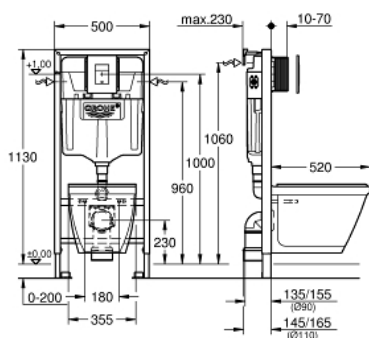

39 186 000 SOLIDO PERFECT CONJUNTO 4 EM 1

DESCRIÇÃO DO PRODUTO (1/2)

- Colour: cromado
- Cisterna GD 2, 6 - 9l
- Altura 1,13 m Largura 0,62 m
- Pode ser utilizado à frente de paredes sólidas, bem como à frente ou dentro de partições de parede em gesso cartonado
- Armação em aço galvanizado, autoportante
- Ligações não ajustáveis
- Para revestimento em seco, totalmente pré-montado
- Ajuste rápido de altura
- Acessórios de fixação
- 2 cavilhas e porcas para fixar WC
- Sistema de fixação para a louça sanitária
- Distância entre cavilhas 180/230 mm
- Curva de descarga de PP Ø 90 mm
- Profundidade ajustável
- Redutor Ø 90/110 mm
- Acessórios de ligação e descarga
- flushing cistern GD 2
- Classe 1, descarga completa de 6 l, de acordo com a norma EN997
- Descarga com 3 l para descarga pequena
- Regulação de fábrica 6l e 3l
- Válvula de descarga pneumática com 2 modos de operação: dual flush ou start/stop
- Alimentação pela esquerda/direita ou por trás
- Insonorizado - Grupo I
- Isolamento contra condensações
- Ligação de enchimento de 1/2" com torneira de esquadria integrada e tubo de descarga
- Sem necessidade de ferramentas para instalação do eixo de inspeção, inclui proteção para a fase de construção
- Para utilização vertical ou horizontal
- Acessórios para instalação na parede
- Inclui Placa de Accionamento Skate Cosmopolitan (38732000)

Pure Freude
an Wasser

39 186 000 **SOLIDO PERFECT CONJUNTO 4 EM 1**

DESCRIÇÃO DO PRODUTO (2/2)

- Instalação horizontal ou vertical
- 156 x 197 mm
- Em ABS
- Cromado
- WC, 3/6 l
- Suspenso na parede

- Branco