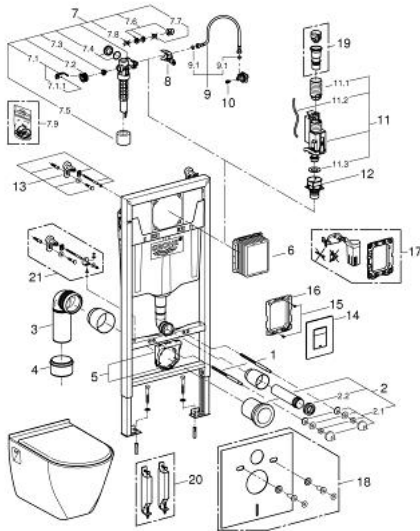

Pure Freude
an Wasser

39 186 000 **SOLIDO PERFECT CONJUNTO 4 EM 1**

DESCRIÇÃO DO PRODUTO (2/2)

- Instalação horizontal ou vertical
- 156 x 197 mm
- Em ABS
- Cromado
- WC, 3/6 l
- Suspenso na parede

- Branco

- Aprovado pela CE
- Sanita com assento e tampa com soft close
- Material: duroplast

39 186 000 SOLIDO PERFECT CONJUNTO 4 EM 1

PEÇAS DE REPOSIÇÃO , dezembro 2014 – now

- 1: cavilha roscada (Spare part-nr. 4276400M)
- 2: Acessórios de entrada de água e de escoamento (Spare part-nr. 37311K00)
 - 2.1: Porcas de aperto p/ 37584/37586 (Spare part-nr. 43511SH0)
 - 2.2: Emboque de borracha (Spare part-nr. 37119000)
- 3: PP-curva de saída DN 80 com ajuste (Spare part-nr. 42327000)
- 4: Redutor (Spare part-nr. 42242000)
- 5: Suporte para saída (Spare part-nr. 42243000)
- 6: Eixo de revisão para placas de descarga standard (Spare part-nr. 66791000)
- 7: Válvula de enchimento de entrada lateral (Spare part-nr. 37095000)
 - 7.1: Manipulo e tampa (Spare part-nr. 43734000)
 - 7.1.1: Obturador 1/2" (Spare part-nr. 4377000M)
 - 7.2: Cabeça de válvula (Spare part-nr. 43536000)
 - 7.3: Membrana (Spare part-nr. 4375800M)
 - 7.4: tampa (Spare part-nr. 43735000)
 - 7.5: Flutuador de válvula (5 peças) (Spare part-nr. 4379100M)
 - 7.6: conjunto de vedação (Spare part-nr. 43722000)*
- 8: Placa de fixação de fole (Spare part-nr. 42246000)
- 9: Bicha flexível: entradas de água fria e quente
Para Lineare 32 115, 33 848, Europlus
Eurodisc, Essence, Eurostyle, Concetto, Eurosmart. (Spare part-nr. 42233000)
- 9.1: o'ring (Spare part-nr. 0319100M)
- 11: Válvula de descarga AV1