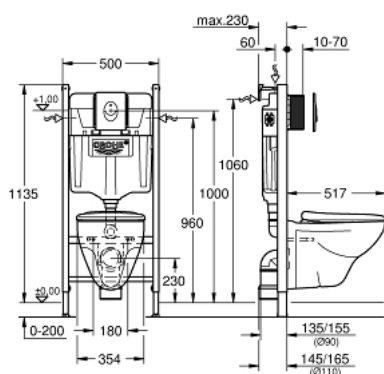

39 116 000 SOLIDO COMPACT CONJUNTO 4 EM 1

DESCRIÇÃO DO PRODUTO (1/2)

- Colour: alpine white
- Cisterna GD 2, 6 - 9l
- Altura 1,13 m Largura 0,62 m
- Pode ser utilizado à frente de paredes sólidas, bem como à frente ou dentro de partições de parede em gesso cartonado
- Armação em aço galvanizado, autoportante
- Para revestimento em seco, totalmente pré-montado
- Ligações não ajustáveis
- Ajuste rápido de altura
- Acessórios de fixação
- 2 cavilhas e porcas para fixar WC
- Sistema de fixação para a louça sanitária
- Distância entre cavilhas 180/230 mm
- Curva de descarga de PP Ø 90 mm
- Profundidade ajustável
- Redutor Ø 90/110 mm
- Acessórios de ligação e descarga
- flushing cistern GD 2
- Classe 1, descarga completa de 6 l, de acordo com a norma EN997
- Descarga com 3 l para descarga pequena
- Regulação de fábrica 6l e 3l
- Válvula de descarga pneumática com 2 modos de operação: dual flush ou start/stop
- Alimentação pela esquerda/direita ou por trás
- Insonorizado - Grupo I
- Isolamento contra condensações
- Ligação de enchimento de 1/2" com torneira de esquadria integrada e tubo de descarga
- Sem necessidade de ferramentas para instalação do eixo de inspeção, inclui proteção para a fase de construção
- Para utilização vertical ou horizontal
- Acessórios para instalação na parede
- Totalmente pré-montado