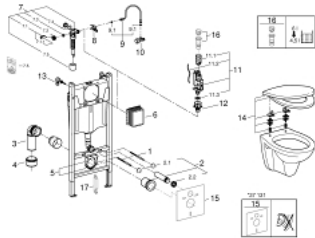

- Branco

- Aprovado pela CE
- Sanita com assento e tampa com soft close
- Material: duroplast

39 116 000 SOLIDO COMPACT CONJUNTO 4 EM 1

PEÇAS DE REPOSIÇÃO , março 2014 – now

- 1: cavilha roscada (Spare part-nr. 4276400M)
- 2: Acessórios de entrada de água e de escoamento (Spare part-nr. 37311K00)
 - 2.1: Porcas de aperto p/ 37584/37586 (Spare part-nr. 43511SH0)
 - 2.2: Emboque de borracha (Spare part-nr. 37119000)
- 3: PP-curva de saída DN 80 com ajuste (Spare part-nr. 42327000)
- 4: Redutor (Spare part-nr. 42242000)
- 5: Suporte para saída (Spare part-nr. 42243000)
- 6: Eixo de revisão para placas de descarga standard (Spare part-nr. 66791000)
- 7: Válvula de enchimento de entrada lateral (Spare part-nr. 37095000)
 - 7.1: Manipulo e tampa (Spare part-nr. 43734000)
 - 7.1.1: Obturador 1/2" (Spare part-nr. 4377000M)
 - 7.2: Cabeça de válvula (Spare part-nr. 43536000)
 - 7.3: Membrana (Spare part-nr. 4375800M)
 - 7.4: tampa (Spare part-nr. 43735000)
 - 7.5: Flutuador de válvula (5 peças) (Spare part-nr. 4379100M)
 - 7.6: conjunto de vedação (Spare part-nr. 43722000)*
- 8: Placa de fixação de fole (Spare part-nr. 42246000)
- 9: Bicha flexível: entradas de água fria e quente
 - Para Lineare 32 115, 33 848, Europlus
 - Eurodisc, Essence, Eurostyle, Concetto, Eurosmart. (Spare part-nr. 42233000)
- 9.1: o'ring (Spare part-nr. 0319100M)
- 10: Torneira de esquadria 1/2" x 3/8" (Spare part-nr. 43821000)
- 11: Válvula de descarga AV1
 - (Spare part-nr. 42320000)
 - 11.1: extensão (Spare part-nr. 42313000)
 - 11.2: Tubo pneumático para Av1 (Spare part-nr. 42319000)
 - 11.3: Obturador 1/2" (Spare part-nr. 42310000)
- 12: Cesto da válvula de descarga AV1 (Spare part-nr. 42315000)
- 13: Esquadro de fixação (Spare part-nr. 3855800M)
- 14: Assento e tampa de sanita (Spare part-nr. 42466000)
- 15: Conjunto de isolamento acústico (Spare part-nr. 37131000)*
- 16: Adaptador de 4,5 l para GD2 (Spare part-nr. 42333000)*
- 17: Accessory (Spare part-nr. 38779000)*