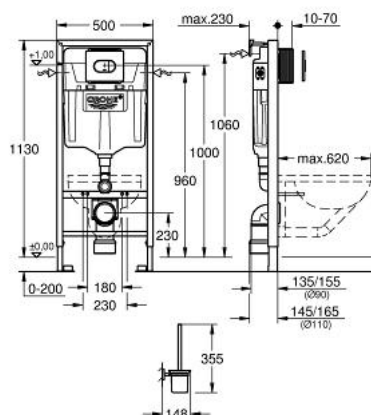

### DESCRIÇÃO DO PRODUTO

- Altura 1,13 m Largura 0,62 m
- Pode ser utilizado à frente de paredes sólidas, bem como à frente ou dentro de partições de parede em gesso cartonado
- Para revestimento em seco, totalmente pré-montado
- Ligações não ajustáveis
- Ajuste rápido de altura
- Acessórios de fixação
- 2 cavilhas e porcas para fixar WC
- WC cerâmico com área pequena de apoio (< 205 mm), requer o acessório adicional 38 779 000
- Distância entre cavilhas 180/230 mm
- Curva de saída Ø 90 mm
- Redutor Ø 90/110 mm
- Cisterna 6 - 9l
- Regulação de fábrica 6l e 3l
- Sem necessidade de ferramentas para instalação do eixo de inspeção, inclui proteção para a fase de construção
- Para utilização vertical ou horizontal
- Inclui Placa de Accionamento Arena Cosmopolitan
- Instalação horizontal
- 156 x 197 mm
- Cromado
- Acabamento GROHE LongLife
- Acessórios para instalação na parede
- Porta escovas de parede