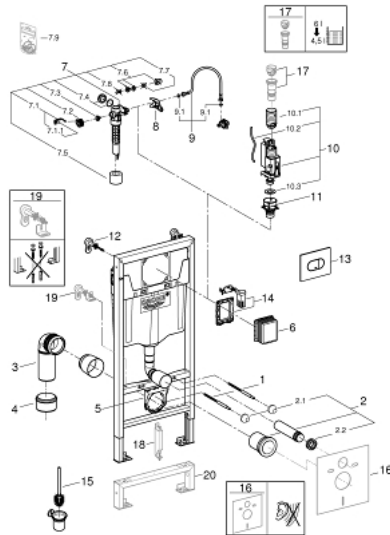

38 999 000 SOLIDO CONJUNTO 4 EM 1 PARA WC

PEÇAS DE REPOSIÇÃO , julho 2016 – now

- 1: cavilha roscada (Spare part-nr. 4276400M)
- 2: Acessórios de entrada de água e de escoamento (Spare part-nr. 37311K00)
  - 2.1: Porcas de aperto p/ 37584/37586 (Spare part-nr. 43511SH0)
  - 2.2: Emboque de borracha (Spare part-nr. 37119000)
- 3: PP-curva de saída DN 80 com ajuste (Spare part-nr. 42327000)
- 4: Redutor (Spare part-nr. 42242000)
- 5: Suporte para saída (Spare part-nr. 42243000)
- 6: Eixo de revisão para placas de descarga standard (Spare part-nr. 66791000)
- 7: Válvula de enchimento de entrada lateral (Spare part-nr. 37095000)
  - 7.1: Manipulo e tampa (Spare part-nr. 43734000)
    - 7.1.1: Obturador 1/2" (Spare part-nr. 4377000M)
  - 7.2: Cabeça de válvula (Spare part-nr. 43536000)
  - 7.3: Membrana (Spare part-nr. 4375800M)
  - 7.4: tampa (Spare part-nr. 43735000)
  - 7.5: Flutuador de válvula (5 peças) (Spare part-nr. 4379100M)
  - 7.6: conjunto de vedação (Spare part-nr. 43722000)*
- 8: Placa de fixação de fole (Spare part-nr. 42246000)
- 9: Bicha flexível: entradas de água fria e quente
  Para Lineare 32 115, 33 848, Europlus
  Eurodisc, Essence, Eurostyle, Concetto, Eurosmart. (Spare part-nr. 42233000)
- 9.1: o'ring (Spare part-nr. 0319100M)
- 10: Válvula de descarga AV1

  (Spare part-nr. 42320000)
  - 10.1: extensão (Spare part-nr. 42313000)
  - 10.2: Tubo pneumático para Av1 (Spare part-nr. 42319000)
  - 10.3: Obturador 1/2" (Spare part-nr. 42310000)
- 11: Cesto da válvula de descarga AV1 (Spare part-nr. 42315000)
- 12: Esquadro de fixação (Spare part-nr. 3855800M)
- 13: placa + botão de accionamento (Spare part-nr. 42379000)
- 14: Kit Retrofit (Spare part-nr. 38796000)*
- 15: Escova completa (Spare part-nr. 40392000)
- 16: Conjunto de isolamento acústico (Spare part-nr. 37131000)*
- 17: Adaptador de 4,5 l para GD2 (Spare part-nr. 42333000)*
- 18: Accessory (Spare part-nr. 38779000)*
- 19: Rapid SL fixação (Spare part-nr. 38733000)*
- 20: Prolongamento (Spare part-nr. 38629000)*

* Acessórios Opcionais