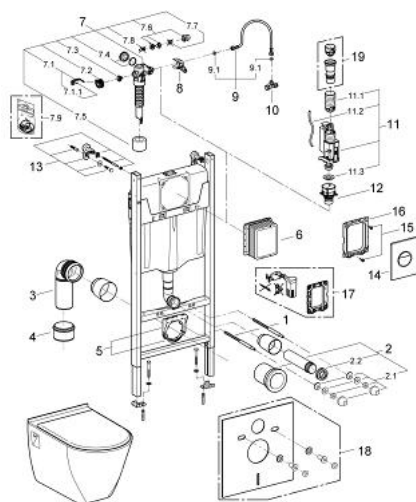

38 950 000 SOLIDO COMPACT CONJUNTO 4 EM 1 PARA WC

PEÇAS DE REPOSIÇÃO , março 2013 – now

- 1: cavilha roscada (Spare part-nr. 4276400M)
- 2: Acessórios de entrada de água e de escoamento (Spare part-nr. 37311K00)
 - 2.1: Porcas de aperto p/ 37584/37586 (Spare part-nr. 43511SH0)
 - 2.2: Emboque de borracha (Spare part-nr. 37119000)
- 3: PP-curva de saída DN 80 com ajuste (Spare part-nr. 42327000)
- 4: Redutor (Spare part-nr. 42242000)
- 5: Suporte para saída (Spare part-nr. 42243000)
- 6: Eixo de revisão para placas de descarga standard (Spare part-nr. 66791000)
- 7: Válvula de enchimento de entrada lateral (Spare part-nr. 37095000)
 - 7.1: Manipulo e tampa (Spare part-nr. 43734000)
 - 7.1.1: Obturador 1/2" (Spare part-nr. 4377000M)
 - 7.2: Cabeça de válvula (Spare part-nr. 43536000)
 - 7.3: Membrana (Spare part-nr. 4375800M)
 - 7.4: tampa (Spare part-nr. 43735000)
 - 7.5: Flutuador de válvula (5 peças) (Spare part-nr. 4379100M)
 - 7.6: conjunto de vedação (Spare part-nr. 43722000)*
- 8: Placa de fixação de fole (Spare part-nr. 42246000)
- 9: Bicha flexível: entradas de água fria e quente
Para Lineare 32 115, 33 848, Europlus
Eurodisc, Essence, Eurostyle, Concetto, Eurosmart. (Spare part-nr. 42233000)
- 9.1: o'ring (Spare part-nr. 0319100M)
- 10: Torneira de esquadria 1/2" x 3/8" (Spare part-nr. 43821000)
- 11: Válvula de descarga AV1