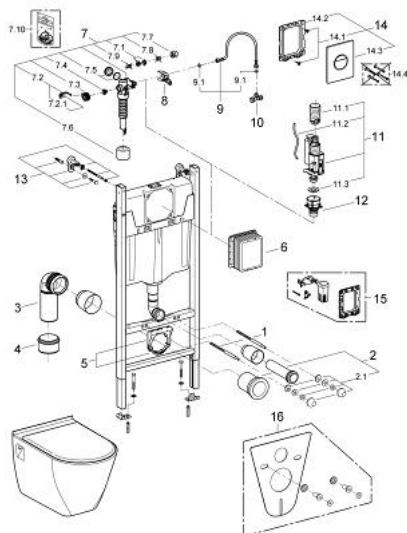

38 950 000 SOLIDO COMPACT CONJUNTO 4 EM 1 PARA WC

PEÇAS DE REPOSIÇÃO , março 2011 – março 2013

- 1: cavilha roscada (Spare part-nr. 4276400M)
- 2: Acessórios de entrada de água e de escoamento (Spare part-nr. 37311K00)
  - 2.1: Porcas de aperto p/ 37584/37586 (Spare part-nr. 43511SH0)
  - 2.2: Emboque de borracha (Spare part-nr. 37119000)
- 3: PP-curva de saída DN 80 com ajuste (Spare part-nr. 42327000)
- 4: Redutor (Spare part-nr. 42242000)
- 5: Suporte para saída (Spare part-nr. 42243000)
- 6: Eixo de revisão para placas de descarga standard (Spare part-nr. 66791000)
- 7: Válvula de enchimento de entrada lateral (Spare part-nr. 37095000)
  - 7.1: Manipulo e tampa (Spare part-nr. 43734000)
    - 7.1.1: Obturador 1/2" (Spare part-nr. 4377000M)
  - 7.2: Cabeça de válvula (Spare part-nr. 43536000)
  - 7.3: Membrana (Spare part-nr. 4375800M)
  - 7.4: tampa (Spare part-nr. 43735000)
  - 7.5: Flutuador de válvula (5 peças) (Spare part-nr. 4379100M)
  - 7.6: tampa (Spare part-nr. 37125000)
  - 7.7: união roscada de pressão (Spare part-nr. 43258000)
  - 7.8: válvula reguladora (Spare part-nr. 42356000)
  - 7.9: conjunto de vedação (Spare part-nr. 43722000)*
- 8: Placa de fixação de fole (Spare part-nr. 42246000)
- 9: Bicha flexível: entradas de água fria e quente
  Para Lineare 32 115, 33 848, Europlus
  Eurodisc, Essence, Eurostyle, Concetto, Eurosmart. (Spare part-nr. 42233000)
- 9.1: o'ring (Spare part-nr. 0319100M)
- 10: Torneira de esquadria 1/2" x 3/8" (Spare part-nr. 43821000)
- 11: Válvula de descarga AV1

  (Spare part-nr. 42320000)
  - 11.1: extensão (Spare part-nr. 42313000)
  - 11.2: Tubo pneumático para Av1 (Spare part-nr. 42319000)
  - 11.3: Obturador 1/2" (Spare part-nr. 42310000)
- 12: Cesto da válvula de descarga AV1 (Spare part-nr. 42315000)
- 13: Esquadro de fixação (Spare part-nr. 3855800M)
- 14: placa + botão de accionamento (Spare part-nr. 42375000)
- 15: parafuso (Spare part-nr. 6636200M)
- 16: aro de fixação (Spare part-nr. 43207000)
- 17: Kit Retrofit (Spare part-nr. 38796000)*
- 18: Conjunto de isolamento acústico (Spare part-nr. 37131000)*
- 19: Conjunto de prolongamento (Spare part-nr. 4308500M)*

* Acessórios Opcionais