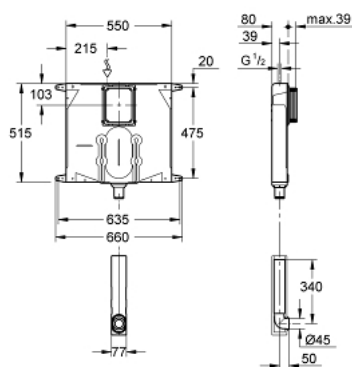

38 863 000 AUTOCLISMO PARA WC

DESCRIÇÃO DO PRODUTO

- 6 - 9L
- Válvula de descarga pneumática AV1 para Dual-flush ou descarga única
- Entrada de água por cima
- Insonorizado - Grupo I
- Bicha flexível de ligação rápida
- Torneira de esquadria 1/2"
- Proteção para placa
- Para utilização vertical
- Acessórios de fixação
- Sem placa de accionamento
- GROHE EcoJoy para menor consumo e jato perfeito
- Para montagem de placas de descarga pequenas deve encomendar o eixo de revisão 40 949 000 (vendido separadamente)

38 863 000 AUTOCLISMO PARA WC

PEÇAS DE REPOSIÇÃO , maio 2021 – now

1: Válvula de descarga AV1

(Spare part-nr. 42320000)

1.1: extensão (Spare part-nr. 42313000)

1.2: Tubo pneumático para AV1 (Spare part-nr. 42319000)

1.3: Obturador 1/2" (Spare part-nr. 42310000)

2: Cesto da válvula de descarga AV1 (Spare part-nr. 42315000)

3: Válvula de enchimento de entrada lateral (Spare part-nr. 43991000)

3.1: Valve support (Spare part-nr. 43995000)

3.2: Manipulo e tampa (Spare part-nr. 43734000)

3.2.1: Obturador 1/2" (Spare part-nr. 4377000M)

3.3: Cabeça de válvula (Spare part-nr. 43536000)

3.4: Membrana (Spare part-nr. 4375800M)

3.5: tampa (Spare part-nr. 43735000)