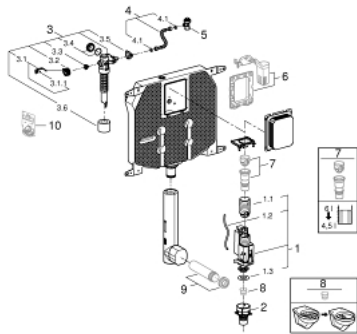

38 863 000 AUTOCLISMO PARA WC

DESCRIÇÃO DO PRODUTO

- 6 - 9L
- Válvula de descarga pneumática AV1 para Dual-flush ou descarga única
- Entrada de água por cima
- Insonorizado - Grupo I
- Bicha flexível de ligação rápida
- Torneira de esquadria 1/2"
- Proteção para placa
- Para utilização vertical
- Acessórios de fixação
- Sem placa de accionamento
- GROHE EcoJoy para menor consumo e jato perfeito
- Para montagem de placas de descarga pequenas deve encomendar o eixo de revisão 40 949 000 (vendido separadamente)

38 863 000 AUTOCLISMO PARA WC

PEÇAS DE REPOSIÇÃO , maio 2021 – now

1: Válvula de descarga AV1

(Spare part-nr. 42320000)

1.1: extensão (Spare part-nr. 42313000)

1.2: Tubo pneumático para AV1 (Spare part-nr. 42319000)

1.3: Obturador 1/2" (Spare part-nr. 42310000)

2: Cesto da válvula de descarga AV1 (Spare part-nr. 42315000)

3: Válvula de enchimento de entrada lateral (Spare part-nr. 43991000)

3.1: Valve support (Spare part-nr. 43995000)

3.2: Manipulo e tampa (Spare part-nr. 43734000)

3.2.1: Obturador 1/2" (Spare part-nr. 4377000M)

3.3: Cabeça de válvula (Spare part-nr. 43536000)

3.4: Membrana (Spare part-nr. 4375800M)

3.5: tampa (Spare part-nr. 43735000)