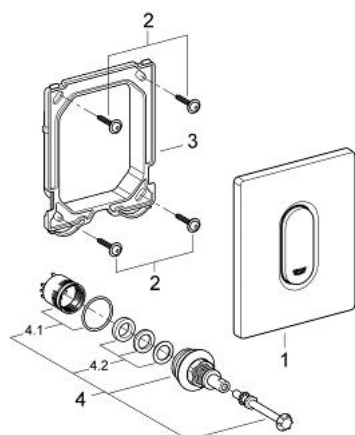

### DESCRIÇÃO DO PRODUTO

- Colour: alpine white
- manual para urinol
- Elemento exterior
- para Rapido U ou Rapido UMB
- 116 x 144 mm
- Funcionamento mecânico
- Pressão hidrodinâmica mínima 0,5 bar
- Pressão máxima 6 bar
- ajustável entre 1 e 6l
- Insonorizado - Grupo II

### PEÇAS DE REPOSIÇÃO , março 2012 – now

1: placa + botão de accionamento (Spare part-nr. 42380SH0)

2: parafuso (Spare part-nr. 6636200M)

3: aro de fixação (Spare part-nr. 66845000)

4: Cartucho (Spare part-nr. 42354000)

4.1: Conjunto de fixação (Spare part-nr. 4271500M)

4.2: anel regulação p/ contropress (cx5 conj) (Spare part-nr. 4282000M)