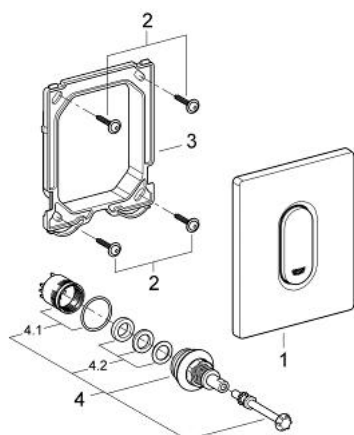

38 857 P00 ARENA COSMOPOLITAN PLACA DE ACIONAMENTO

DESCRIÇÃO DO PRODUTO

- Colour: Cromado mate
- manual para urinol
- Elemento exterior
- para Rapido U ou Rapido UMB
- 116 x 144 mm
- Funcionamento mecânico
- Pressão hidrodinâmica mínima 0,5 bar
- Pressão máxima 6 bar
- ajustável entre 1 e 6l
- Insonorizado - Grupo II
- Acabamento GROHE LongLife

38 857 P00 ARENA COSMOPOLITAN PLACA DE ACIONAMENTO

PEÇAS DE REPOSIÇÃO , março 2012 – now

1: placa + botão de accionamento (Spare part-nr. 42380P00)

2: parafuso (Spare part-nr. 6636200M)

3: aro de fixação (Spare part-nr. 66845000)

4: Cartucho (Spare part-nr. 42354000)

4.1: Conjunto de fixação (Spare part-nr. 4271500M)

4.2: anel regulação p/ contropress (cx5 conj) (Spare part-nr. 4282000M)