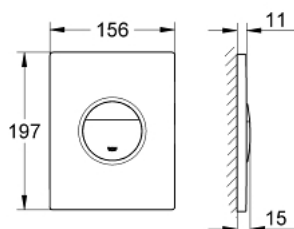

### DESCRIÇÃO DO PRODUTO

- Colour: black graphics
- com grafismos impressos
- Dual Flush ou Start&Stop
- Válvulas de descarga pneumáticas
- Instalação horizontal ou vertical
- 156 x 197 mm
- Em ABS
- GROHE EcoJoy para menor consumo e jato perfeito