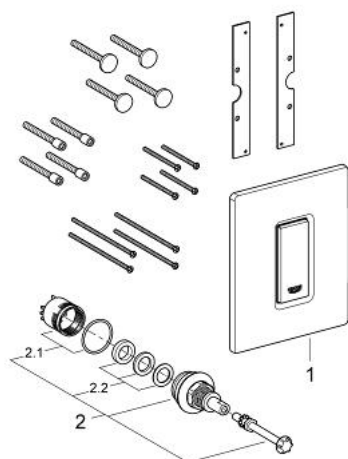

38 846 LS0 SKATE COSMOPOLITAN PLACA DE ACIONAMENTO

DESCRIÇÃO DO PRODUTO

- Colour: moon white
- com superfície de vidro
- Feito em vidro de segurança
- manual para urinol
- para Rapido U ou Rapido UMB
- 116 x 144 mm
- Funcionamento mecânico

38 846 LS0 SKATE COSMOPOLITAN PLACA DE ACCIONAMENTO

PEÇAS DE REPOSIÇÃO , março 2012 – now

1: placa + botão de accionamento (Spare part-nr. 42373LS0)

2: Cartucho (Spare part-nr. 42354000)

2.1: Conjunto de fixação (Spare part-nr. 4271500M)

2.2: anel regulação p/ contropress (cx5 conj) (Spare part-nr. 4282000M)