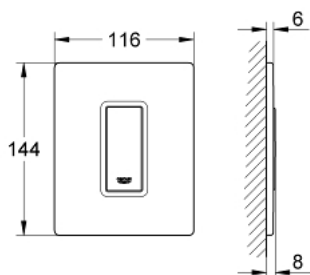

38 846 LS0 SKATE COSMOPOLITAN PLACA DE ACIONAMENTO

DESCRIÇÃO DO PRODUTO

- Colour: moon white
- com superfície de vidro
- Feito em vidro de segurança
- manual para urinol
- para Rapido U ou Rapido UMB
- 116 x 144 mm
- Funcionamento mecânico

38 846 LS0 SKATE COSMOPOLITAN PLACA DE ACCIONAMENTO

PEÇAS DE REPOSIÇÃO , março 2012 – now

1: placa + botão de accionamento (Spare part-nr. 42373LS0)

2: Cartucho (Spare part-nr. 42354000)

2.1: Conjunto de fixação (Spare part-nr. 4271500M)

2.2: anel regulação p/ contropress (cx5 conj) (Spare part-nr. 4282000M)