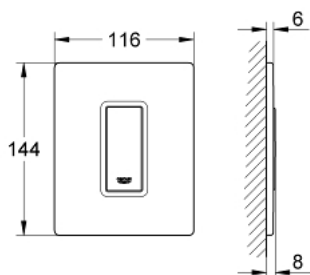

## 38 846 KS0 SKATE COSMOPOLITAN PLACA DE ACIONAMENTO

### DESCRIÇÃO DO PRODUTO

- Colour: velvet black
- com superfície de vidro
- Feito em vidro de segurança
- manual para urinol
- para Rapido U ou Rapido UMB
- 116 x 144 mm
- Funcionamento mecânico

## 38 846 KS0 SKATE COSMOPOLITAN PLACA DE ACIONAMENTO

**PEÇAS DE REPOSIÇÃO** , março 2012 – now

1: placa + botão de accionamento (Spare part-nr. 42373KS0)

2: Cartucho (Spare part-nr. 42354000)

2.1: Conjunto de fixação (Spare part-nr. 4271500M)