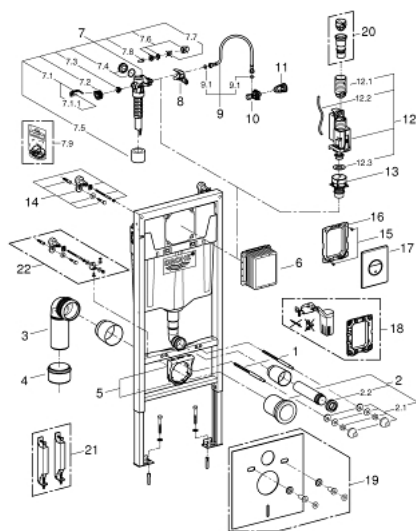

38 832 000 **SOLIDO CONJUNTO PARA WC 3-EM-1, 1.13 M**

DESCRIÇÃO DO PRODUTO

- Colour: cromado
- Cisterna GD 2, 6 - 9 l
- Composto por:
- Rapid SL para WC (38 528 001)
- Placa de acionamento Sail, cromado (38 965 000)
- 2 esquadros de fixação

38 832 000 **SOLIDO CONJUNTO PARA WC 3-EM-1, 1.13 M**

PEÇAS DE REPOSIÇÃO , junho 2012 – now

- 1: cavilha roscada (Spare part-nr. 4276400M)
- 2: Acessórios de entrada de água e de escoamento (Spare part-nr. 37311K00)
 - 2.1: Porcas de aperto p/ 37584/37586 (Spare part-nr. 43511SH0)
 - 2.2: Emboque de borracha (Spare part-nr. 37119000)
- 3: PP-curva de saída DN 80 com ajuste (Spare part-nr. 42327000)
- 4: Redutor (Spare part-nr. 42242000)
- 5: Suporte para saída (Spare part-nr. 42243000)
- 6: Eixo de revisão para placas de descarga standard (Spare part-nr. 66791000)
- 7: Válvula de enchimento de entrada lateral (Spare part-nr. 37095000)
 - 7.1: Manipulo e tampa (Spare part-nr. 43734000)
 - 7.1.1: Obturador 1/2" (Spare part-nr. 4377000M)
 - 7.2: Cabeça de válvula (Spare part-nr. 43536000)
 - 7.3: Membrana (Spare part-nr. 4375800M)
 - 7.4: tampa (Spare part-nr. 43735000)
 - 7.5: Flutuador de válvula (5 peças) (Spare part-nr. 4379100M)
 - 7.6: conjunto de vedação (Spare part-nr. 43722000)*
- 8: Placa de fixação de fole (Spare part-nr. 42246000)
- 9: Bicha flexível: entradas de água fria e quente
Para Lineare 32 115, 33 848, Europlus
Eurodisc, Essence, Eurostyle, Concetto, Eurosmart. (Spare part-nr. 42397000)
- 9.1: o'ring (Spare part-nr. 0319100M)
- 10: Torneira de esquadria 1/2" x 3/8" (Spare part-nr. 42396000)
- 11: ligação (Spare part-nr. 38338000)
- 12: Válvula de descarga AV1