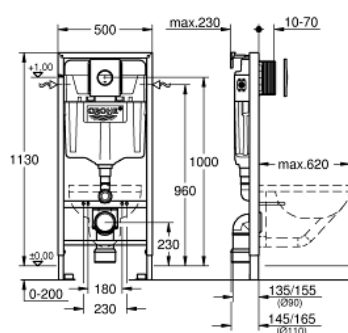

38 832 000 **SOLIDO CONJUNTO PARA WC 3-EM-1, 1.13 M**

DESCRIÇÃO DO PRODUTO

- Colour: cromado
- Cisterna GD 2, 6 - 9 l
- Composto por:
- Rapid SL para WC (38 528 001)
- Placa de acionamento Sail, cromado (38 965 000)
- 2 esquadros de fixação

38 832 000 **SOLIDO CONJUNTO PARA WC 3-EM-1, 1.13 M**

PEÇAS DE REPOSIÇÃO , junho 2012 – now

- 1: cavilha roscada (Spare part-nr. 4276400M)
- 2: Acessórios de entrada de água e de escoamento (Spare part-nr. 37311K00)
 - 2.1: Porcas de aperto p/ 37584/37586 (Spare part-nr. 43511SH0)
 - 2.2: Emboque de borracha (Spare part-nr. 37119000)
- 3: PP-curva de saída DN 80 com ajuste (Spare part-nr. 42327000)
- 4: Redutor (Spare part-nr. 42242000)
- 5: Suporte para saída (Spare part-nr. 42243000)
- 6: Eixo de revisão para placas de descarga standard (Spare part-nr. 66791000)
- 7: Válvula de enchimento de entrada lateral (Spare part-nr. 37095000)
 - 7.1: Manipulo e tampa (Spare part-nr. 43734000)
 - 7.1.1: Obturador 1/2" (Spare part-nr. 4377000M)
 - 7.2: Cabeça de válvula (Spare part-nr. 43536000)
 - 7.3: Membrana (Spare part-nr. 4375800M)
 - 7.4: tampa (Spare part-nr. 43735000)
 - 7.5: Flutuador de válvula (5 peças) (Spare part-nr. 4379100M)
 - 7.6: conjunto de vedação (Spare part-nr. 43722000)*
- 8: Placa de fixação de fole (Spare part-nr. 42246000)
- 9: Bicha flexível: entradas de água fria e quente
Para Lineare 32 115, 33 848, Europlus
Eurodisc, Essence, Eurostyle, Concetto, Eurosmart. (Spare part-nr. 42397000)
- 9.1: o'ring (Spare part-nr. 0319100M)
- 10: Torneira de esquadria 1/2" x 3/8" (Spare part-nr. 42396000)
- 11: ligação (Spare part-nr. 38338000)
- 12: Válvula de descarga AV1