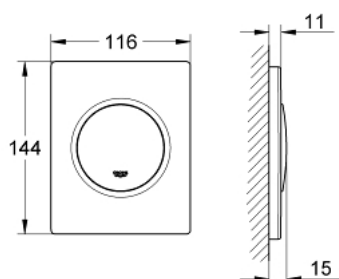

38 804 SH0 NOVA COSMOPOLITAN PLACA DE ACIONAMENTO

DESCRIÇÃO DO PRODUTO

- Colour: alpine white
- manual para urinol
- Elemento exterior
- para Rapido U ou Rapido UMB
- 116 x 144 mm
- Funcionamento mecânico
- Pressão hidrodinâmica mínima 0,5 bar
- Pressão máxima 6 bar
- ajustável entre 1 e 6l
- Insonorizado - Grupo II

38 804 SH0 NOVA COSMOPOLITAN PLACA DE ACIONAMENTO

PEÇAS DE REPOSIÇÃO , agosto 2012 – now

- 1: parafuso (Spare part-nr. 6636200M)
- 2: aro de fixação (Spare part-nr. 66845000)
- 3: mola de pressão (Spare part-nr. 4309700M)
- 4: Cartucho (Spare part-nr. 42354000)
- 4.1: Conjunto de fixação (Spare part-nr. 4271500M)
- 4.2: anel regulação p/ contropress (cx5 conj) (Spare part-nr. 4282000M)