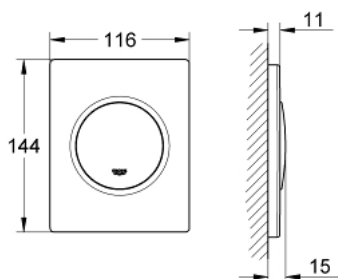

38 804 P00 NOVA COSMOPOLITAN PLACA DE ACIONAMENTO

DESCRIÇÃO DO PRODUTO

- Colour: Cromado mate
- manual para urinol
- Elemento exterior
- 116 x 144 mm
- Funcionamento mecânico
- Pressão hidrodinâmica mínima 0,5 bar
- Pressão máxima 6 bar
- ajustável entre 1 e 6l
- Insonorizado - Grupo II
- Acabamento GROHE LongLife

38 804 P00 NOVA COSMOPOLITAN PLACA DE ACIONAMENTO

PEÇAS DE REPOSIÇÃO , agosto 2012 – now

1: parafuso (Spare part-nr. 6636200M)

2: aro de fixação (Spare part-nr. 66845000)

3: mola de pressão (Spare part-nr. 4309700M)

4: Cartucho (Spare part-nr. 42354000)

4.1: Conjunto de fixação (Spare part-nr. 4271500M)

4.2: anel regulação p/ contropress (cx5 conj) (Spare part-nr. 4282000M)