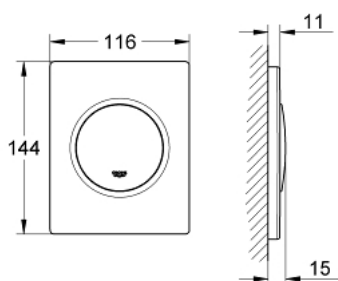

38 804 000 NOVA COSMOPOLITAN PLACA DE ACIONAMENTO

DESCRIÇÃO DO PRODUTO

- Colour: cromado
- manual para urinol
- Elemento exterior
- para Rapido U ou Rapido UMB
- 116 x 144 mm
- Funcionamento mecânico
- Pressão hidrodinâmica mínima 0,5 bar
- Pressão máxima 6 bar
- ajustável entre 1 e 6l
- Insonorizado - Grupo II
- Acabamento GROHE LongLife

38 804 000 NOVA COSMOPOLITAN PLACA DE ACIONAMENTO

PEÇAS DE REPOSIÇÃO , agosto 2012 – now

- 1: parafuso (Spare part-nr. 6636200M)
- 2: aro de fixação (Spare part-nr. 66845000)
- 3: mola de pressão (Spare part-nr. 4309700M)
- 4: Cartucho (Spare part-nr. 42354000)
- 4.1: Conjunto de fixação (Spare part-nr. 4271500M)
- 4.2: anel regulação p/ contropress (cx5 conj) (Spare part-nr. 4282000M)