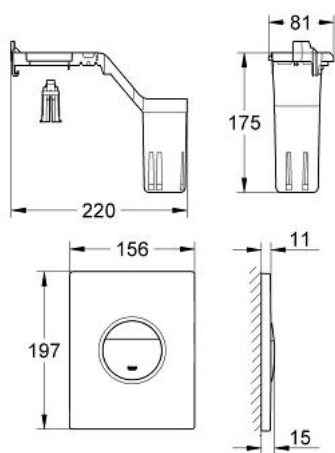

### DESCRIÇÃO DO PRODUTO

- Colour: cromado
- Dual Flush ou Start&Stop
- Com GROHE Fresh
- Aro de fixação com função de abertura
- Compartimento para pastilhas desodorizantes
- Válvulas de descarga pneumáticas
- 156 x 197 mm
- Em ABS
- Acabamento GROHE LongLife

## 38 799 000 NOVA COSMOPOLITAN SET FRESH PLACA DE ACIONAMENTO

**PEÇAS DE REPOSIÇÃO** , maio 2010 – now

1: aro de fixação (Spare part-nr. 42358000)

1.1: parafuso (Spare part-nr. 6636200M)

2: placa + botão de accionamento (Spare part-nr. 42375000)