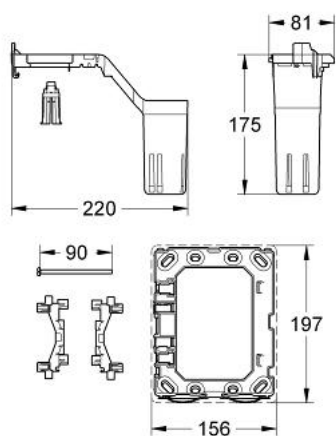

### DESCRIÇÃO DO PRODUTO

- Colour: cromado
- Para a cisterna de descarga GROHE GD 2 válvula de descarga pneumática e eixo de inspeção regular
- Não adequado para a placa Skate Cosmopolitan com a superfície em madeira, vidro ou metal
- Compartimento para pastilhas desodorizantes
- Para todas as placas de parede GROHE 156 x 197 mm

38 796 000 **GROHE FRESH KIT RETROFIT**

**PEÇAS DE REPOSIÇÃO** , junho 2008 – now

1: aro de fixação (Spare part-nr. 42358000)

1.1: parafuso (Spare part-nr. 6636200M)