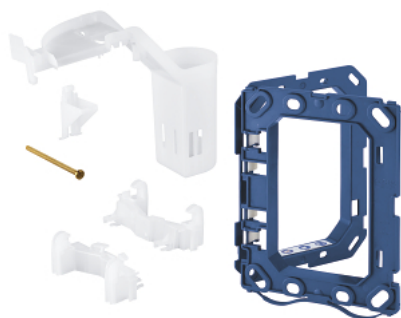

## 38 796 000 GROHE FRESH KIT RETROFIT

### DESCRIÇÃO DO PRODUTO

- Colour: cromado
- Para a cisterna de descarga GROHE GD 2 válvula de descarga pneumática e eixo de inspeção regular
- Não adequado para a placa Skate Cosmopolitan com a superfície em madeira, vidro ou metal
- Compartimento para pastilhas desodorizantes
- Para todas as placas de parede GROHE 156 x 197 mm

38 796 000 **GROHE FRESH KIT RETROFIT**

**PEÇAS DE REPOSIÇÃO** , junho 2008 – now

1: aro de fixação (Spare part-nr. 42358000)

1.1: parafuso (Spare part-nr. 6636200M)