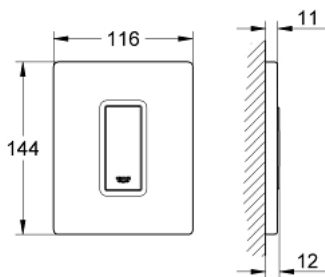

## 38 784 SD0 SKATE COSMOPOLITAN PLACA DE ACCIONAMENTO

### DESCRIÇÃO DO PRODUTO

- Colour: aço inoxidável
- manual para urinol
- para Rapido U ou Rapido UMB
- 116 x 144 mm
- Funcionamento mecânico
- Em ABS
- Fixação oculta