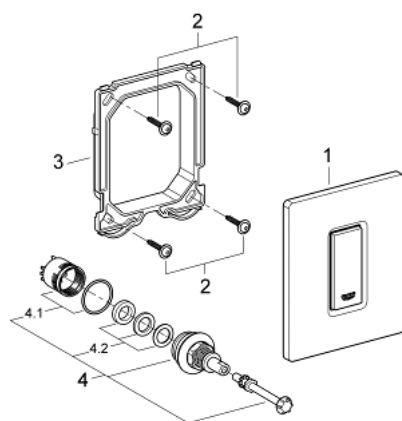

## 38 784 SD0 SKATE COSMOPOLITAN PLACA DE ACCIONAMENTO

### DESCRIÇÃO DO PRODUTO

- Colour: aço inoxidável
- manual para urinol
- para Rapido U ou Rapido UMB
- 116 x 144 mm
- Funcionamento mecânico
- Em ABS
- Fixação oculta

### PEÇAS DE REPOSIÇÃO , março 2012 – now

1: placa + botão de accionamento (Spare part-nr. 42377SD0)

2: parafuso (Spare part-nr. 6636200M)

3: aro de fixação (Spare part-nr. 66845000)

4: Cartucho (Spare part-nr. 42354000)

4.1: Conjunto de fixação (Spare part-nr. 4271500M)

4.2: anel regulação p/ contropress (cx5 conj) (Spare part-nr. 4282000M)