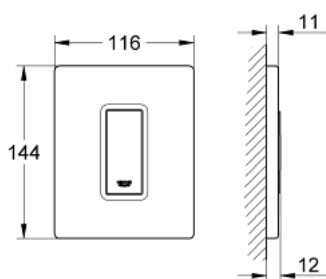

38 784 P00 SKATE COSMOPOLITAN PLACA DE ACIONAMENTO

DESCRIÇÃO DO PRODUTO

- Colour: Cromado mate
- manual para urinol
- para Rapido U ou Rapido UMB
- 116 x 144 mm
- Funcionamento mecânico
- Acabamento GROHE LongLife

38 784 P00 SKATE COSMOPOLITAN PLACA DE ACIONAMENTO

PEÇAS DE REPOSIÇÃO , março 2012 – now

1: placa + botão de accionamento (Spare part-nr. 42377P00)

2: parafuso (Spare part-nr. 6636200M)

3: aro de fixação (Spare part-nr. 66845000)