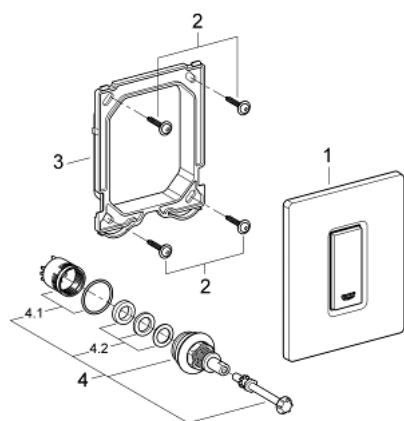

38 784 P00 SKATE COSMOPOLITAN PLACA DE ACIONAMENTO

DESCRIÇÃO DO PRODUTO

- Colour: Cromado mate
- manual para urinol
- para Rapido U ou Rapido UMB
- 116 x 144 mm
- Funcionamento mecânico
- Acabamento GROHE LongLife

38 784 P00 SKATE COSMOPOLITAN PLACA DE ACIONAMENTO

PEÇAS DE REPOSIÇÃO , março 2012 – now

1: placa + botão de accionamento (Spare part-nr. 42377P00)

2: parafuso (Spare part-nr. 6636200M)

3: aro de fixação (Spare part-nr. 66845000)

4: Cartucho (Spare part-nr. 42354000)

4.1: Conjunto de fixação (Spare part-nr. 4271500M)

4.2: anel regulação p/ contropress (cx5 conj) (Spare part-nr. 4282000M)