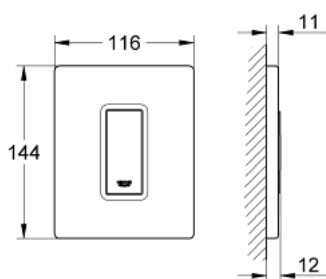

38 784 000 SKATE COSMOPOLITAN PLACA DE ACIONAMENTO

DESCRIÇÃO DO PRODUTO

- Colour: cromado
- manual para urinol
- para Rapido U ou Rapido UMB
- 116 x 144 mm
- Funcionamento mecânico
- Acabamento GROHE LongLife

38 784 000 SKATE COSMOPOLITAN PLACA DE ACIONAMENTO

PEÇAS DE REPOSIÇÃO , março 2012 – now

1: placa + botão de accionamento (Spare part-nr. 42377000)

2: parafuso (Spare part-nr. 6636200M)

3: aro de fixação (Spare part-nr. 66845000)