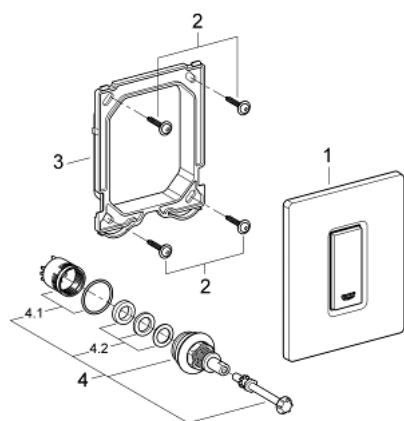

38 784 000 SKATE COSMOPOLITAN PLACA DE ACIONAMENTO

DESCRIÇÃO DO PRODUTO

- Colour: cromado
- manual para urinol
- para Rapido U ou Rapido UMB
- 116 x 144 mm
- Funcionamento mecânico
- Acabamento GROHE LongLife

38 784 000 SKATE COSMOPOLITAN PLACA DE ACIONAMENTO

PEÇAS DE REPOSIÇÃO , março 2012 – now

1: placa + botão de accionamento (Spare part-nr. 42377000)

2: parafuso (Spare part-nr. 6636200M)

3: aro de fixação (Spare part-nr. 66845000)

4: Cartucho (Spare part-nr. 42354000)

4.1: Conjunto de fixação (Spare part-nr. 4271500M)

4.2: anel regulação p/ contropress (cx5 conj) (Spare part-nr. 4282000M)