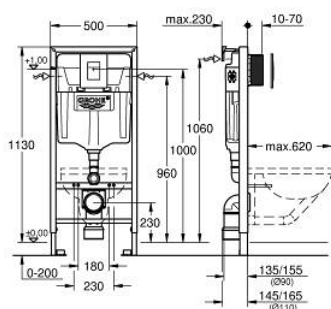

38 772 001 **RAPID SL CONJUNTO PARA WC 3-EM-1, 1.13 M**

DESCRIÇÃO DO PRODUTO

- Colour: cromado
- Cisterna GD 2, 6 - 9 l
- Composto por:
- Rapid SL para WC (38 528 001)
- Placa de descarga Skate Cosmopolitan, cromada (38 732 000)
- Esquadro de fixação (38 558 00M)

38 772 001 **RAPID SL CONJUNTO PARA WC 3-EM-1, 1.13 M**

PEÇAS DE REPOSIÇÃO , outubro 2021 – now

- 1: cavilha roscada (Spare part-nr. 4276400M)
- 2: Acessórios de entrada de água e de escoamento (Spare part-nr. 37311K00)
 - 2.1: Porcas de aperto p/ 37584/37586 (Spare part-nr. 43511SH0)
 - 2.2: Emboque de borracha (Spare part-nr. 37119000)
- 3: PP-curva de saída DN 80 com ajuste (Spare part-nr. 42327000)
- 4: Redutor (Spare part-nr. 42242000)
- 5: Suporte para saída (Spare part-nr. 42243000)
- 6: Eixo de revisão para placas de descarga standard (Spare part-nr. 66791000)
- 7: Válvula de enchimento de entrada lateral (Spare part-nr. 37095000)
 - 7.1: Manipulo e tampa (Spare part-nr. 43734000)
 - 7.1.1: Obturador 1/2" (Spare part-nr. 4377000M)
 - 7.2: Cabeça de válvula (Spare part-nr. 43536000)
- 7.3: Membrana (Spare part-nr. 4375800M)
- 7.4: tampa (Spare part-nr. 43735000)
- 7.5: Flutuador de válvula (5 peças) (Spare part-nr. 4379100M)
- 7.6: conjunto de vedação (Spare part-nr. 43722000)*
- 8: Placa de fixação de fole (Spare part-nr. 42246000)
- 9: Bicha flexível: entradas de água fria e quente
Para Lineare 32 115, 33 848, Europlus
Eurodisc, Essence, Eurostyle, Concetto, Eurosmart. (Spare part-nr. 42233000)
- 9.1: o'ring (Spare part-nr. 0319100M)
- 10: Válvula de descarga AV1