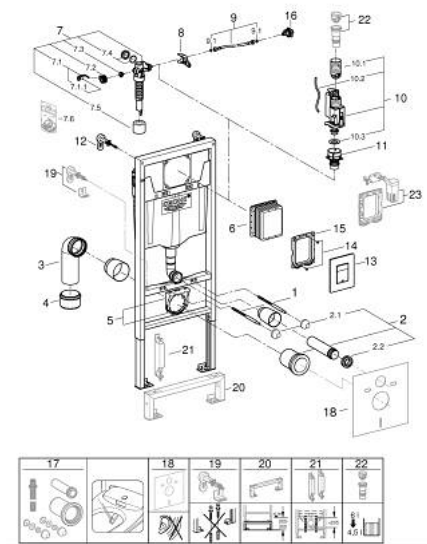

38 772 001 **RAPID SL CONJUNTO PARA WC 3-EM-1, 1.13 M**

DESCRIÇÃO DO PRODUTO

- Colour: cromado
- Cisterna GD 2, 6 - 9 l
- Composto por:
- Rapid SL para WC (38 528 001)
- Placa de descarga Skate Cosmopolitan, cromada (38 732 000)
- Esquadro de fixação (38 558 00M)

38 772 001 **RAPID SL CONJUNTO PARA WC 3-EM-1, 1.13 M**

PEÇAS DE REPOSIÇÃO , outubro 2021 – now

- 1: cavilha roscada (Spare part-nr. 4276400M)
- 2: Acessórios de entrada de água e de escoamento (Spare part-nr. 37311K00)
 - 2.1: Porcas de aperto p/ 37584/37586 (Spare part-nr. 43511SH0)
 - 2.2: Emboque de borracha (Spare part-nr. 37119000)
- 3: PP-curva de saída DN 80 com ajuste (Spare part-nr. 42327000)
- 4: Redutor (Spare part-nr. 42242000)
- 5: Suporte para saída (Spare part-nr. 42243000)
- 6: Eixo de revisão para placas de descarga standard (Spare part-nr. 66791000)
- 7: Válvula de enchimento de entrada lateral (Spare part-nr. 37095000)
 - 7.1: Manipulo e tampa (Spare part-nr. 43734000)
 - 7.1.1: Obturador 1/2" (Spare part-nr. 4377000M)
 - 7.2: Cabeça de válvula (Spare part-nr. 43536000)
- 7.3: Membrana (Spare part-nr. 4375800M)
- 7.4: tampa (Spare part-nr. 43735000)
- 7.5: Flutuador de válvula (5 peças) (Spare part-nr. 4379100M)
- 7.6: conjunto de vedação (Spare part-nr. 43722000)*
- 8: Placa de fixação de fole (Spare part-nr. 42246000)
- 9: Bicha flexível: entradas de água fria e quente
Para Lineare 32 115, 33 848, Europlus
Eurodisc, Essence, Eurostyle, Concetto, Eurosmart. (Spare part-nr. 42233000)
- 9.1: o'ring (Spare part-nr. 0319100M)
- 10: Válvula de descarga AV1