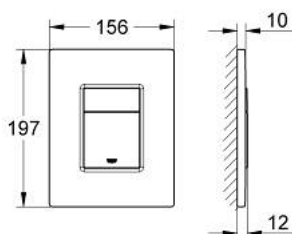

38 732 SHH SKATE COSMOPOLITAN PLACA DE ACIONAMENTO

DESCRIÇÃO DO PRODUTO

- Colour: alpine white
- Dual Flush ou Start&Stop
- Instalação horizontal ou vertical
- 156 x 197 mm
- Em ABS
- Acabamento GROHE LongLife
- GROHE EcoJoy para menor consumo e jato perfeito
- Acabamento anti-bacteriano para maior higiene
- Para combinação com Rapid SL e cisternas Uniset GD 2

- Compatível com Rapid SLX, por favor encomende o eixo de revisão 66 791 000 (encomendado separadamente)

38 732 SHH SKATE COSMOPOLITAN PLACA DE ACIONAMENTO

PEÇAS DE REPOSIÇÃO , maio 2023 – now

1: placa + botão de accionamento (Spare part-nr. 42371SH0)