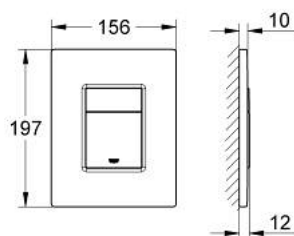

38 732 GL0 SKATE COSMOPOLITAN PLACA DE ACIONAMENTO

DESCRIÇÃO DO PRODUTO

- Colour: cool sunrise
- Dual Flush ou Start&Stop
- Válvulas de descarga pneumáticas
- Instalação horizontal ou vertical
- 156 x 197 mm
- Em ABS
- Acabamento GROHE LongLife
- Para combinação com Rapid SL e cisternas Uniset GD 2

- Compatível com Rapid SLX, por favor encomende o eixo de revisão 66 791 000 (encomendado separadamente)

38 732 GL0 SKATE COSMOPOLITAN PLACA DE ACIONAMENTO

PEÇAS DE REPOSIÇÃO , março 2015 – now

1: placa + botão de accionamento (Spare part-nr. 42371GL0)